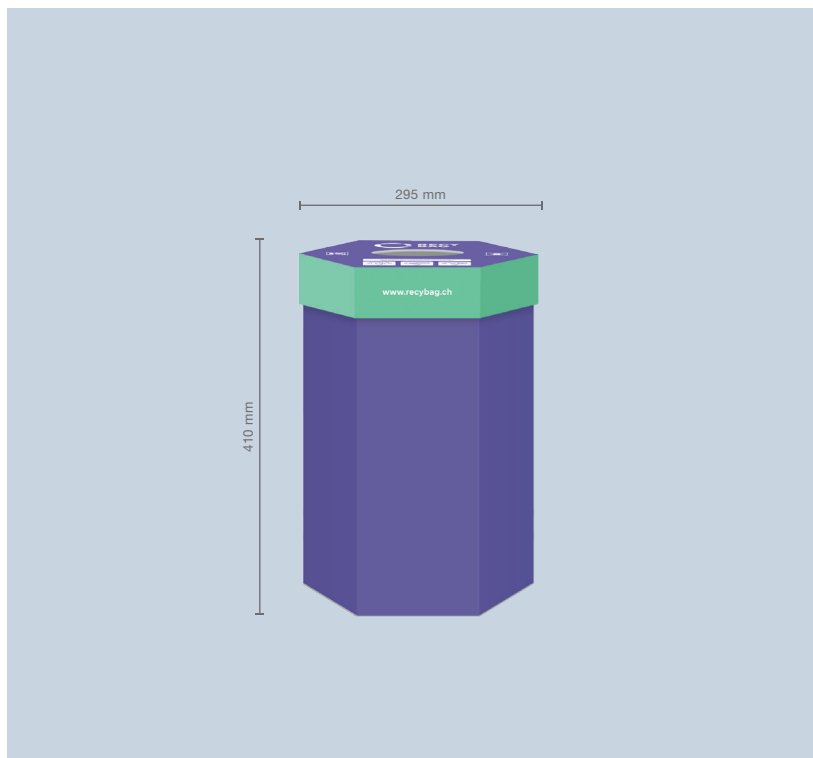

DATENBLATT

RECYBAG SAMMELBOX 17 LITER

DECKEL MIT EINWURF

Die Sammelbox aus 3mm Hohlkammerplatten ist leicht und dennoch stabil und nach der Verwendung zu 100% recyclebar.

TIPP!

Grundmasse:	295 x 295 x 410 mm (L/B/H)
Material:	Hohlkammerplatte 3 mm
Gewicht:	1.4 kg

Hilfe? Wir beraten Sie gerne.

FICHE TECHNIQUE

RECYBAG BOÎTE DE COLLECTE 17 LITRES

COUVERCLE AVEC OUVERTURE

La boîte de rangement fabriquée avec des panneaux alvéolés de 3 mm d'épaisseur est légère, mais très stable, et recyclable à 100% après usage.

SUGGESTION!

Dimensions de base: 295 x 295 x 410 mm (L/L/H)

Matériel: Panneaux alvéolés 3 mm

Poids: 1.4 kg

Aide? Nous nous ferons un plaisir de vous conseiller.

FACT SHEET

RECYBAG COLLECTION BOX 17 LITRES

LID WITH OPENING

The collection bin made of 3 mm corrugated plastic boards is lightweight yet still robust and is 100 % recyclable after use.

TIP!

Basic dimensions:	295 x 295 x 410 mm (LxWxH)
Material:	Corrugated plastic boards 3 mm
Weight:	1.4 kg