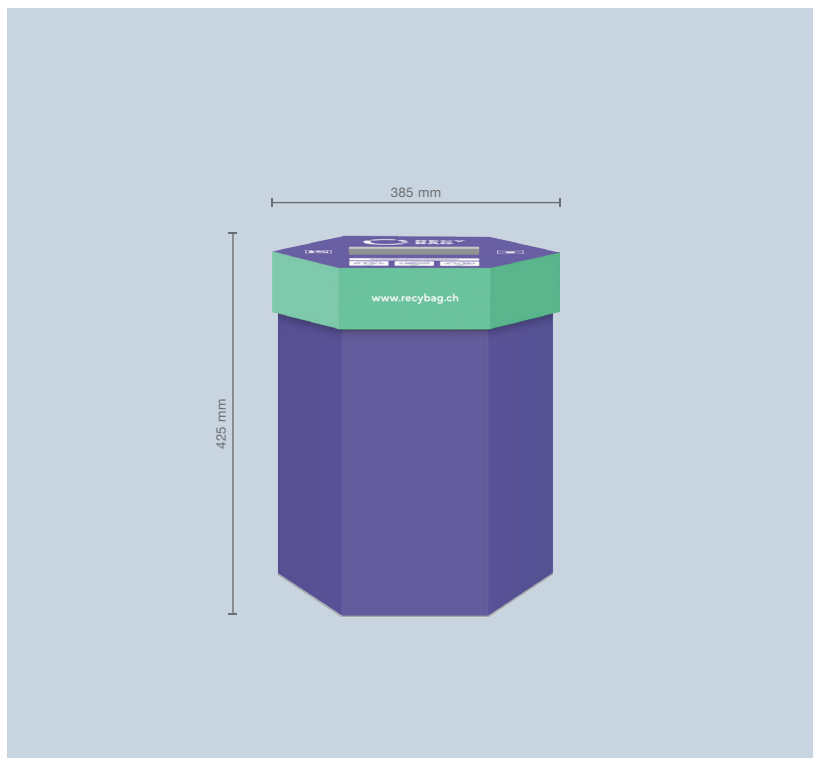

FACT SHEET

RECYBAG COLLECTION BOX 35 LITRES

LID WITH OPENING

The collection bin made of 3 mm corrugated plastic boards is lightweight yet still robust and is 100 % recyclable after use.

TIP!

Basic dimensions:	385 x 385 x 425 mm (LxWxH)
Material:	Corrugated plastic boards 3 mm
Weight:	1.5 kg

Help? We are happy to advise you.