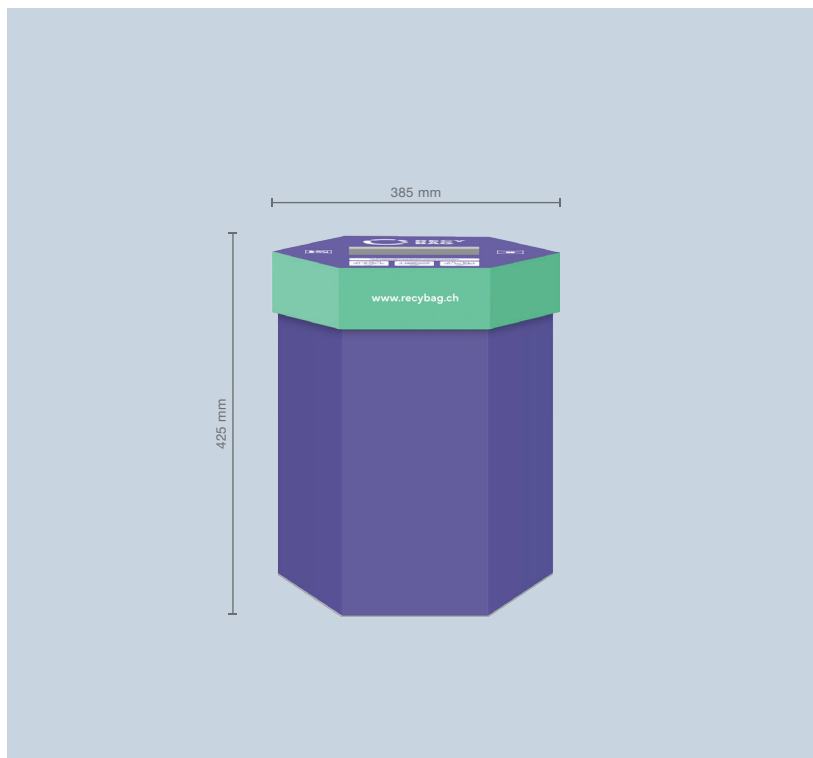

## RECYBAG SAMMELBOX 35 LITER

### DECKEL MIT EINWURF

Die Sammelbox aus 3mm Hohlkammerplatten ist leicht und dennoch stabil und nach der Verwendung zu 100% recyclebar.

**TIPP!**

Grundmasse:	385 x 385 x 425 mm (L/B/H)
Material:	Hohlkammerplatte 3 mm
Gewicht:	1.5 kg

### COUVERCLE AVEC OUVERTURE

La boîte de rangement fabriquée avec des panneaux alvéolés de 3 mm d'épaisseur est légère, mais très stable, et recyclable à 100% après usage.

**SUGGESTION!**

Dimensions de base: 385 x 385 x 425 mm (L/L/H)

### LID WITH OPENING

The collection bin made of 3 mm corrugated plastic boards is lightweight yet still robust and is 100 % recyclable after use.

**TIP!**

Basic dimensions:	385 x 385 x 425 mm (LxWxH)
Material:	Corrugated plastic boards 3 mm
Weight:	1.5 kg