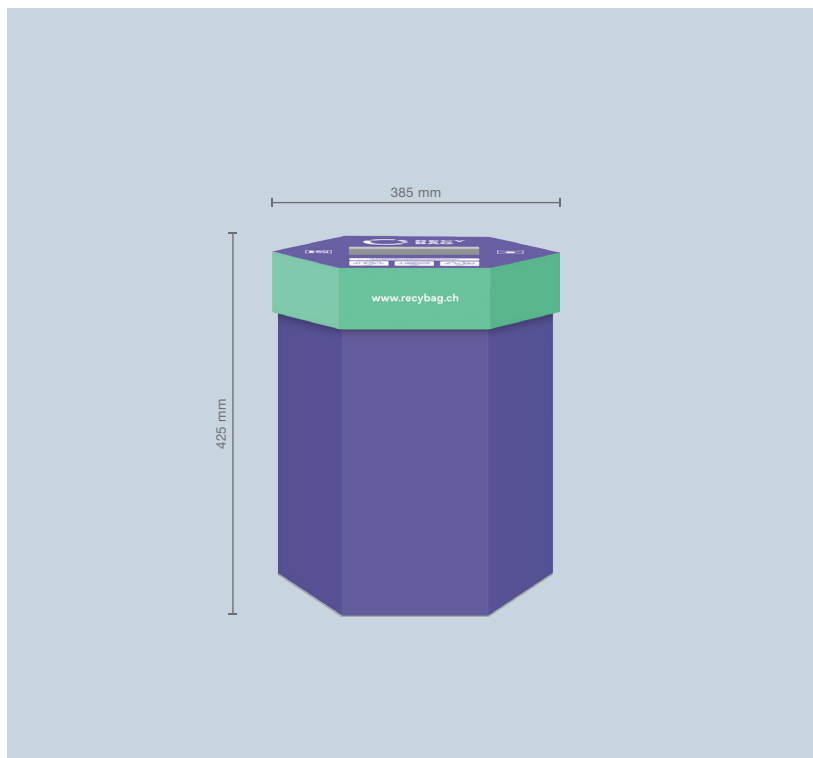

## RECYBAG SAMMELBOX 35 LITER

### DECKEL MIT EINWURF

Die Sammelbox aus 3mm Hohlkammerplatten ist leicht und dennoch stabil und nach der Verwendung zu 100% recyclebar.

**TIPP!**

Grundmasse:	385 x 385 x 425 mm (L/B/H)
Material:	Hohlkammerplatte 3 mm
Gewicht:	1.5 kg

### COUVERCLE AVEC OUVERTURE

La boîte de rangement fabriquée avec des panneaux alvéolés de 3 mm d'épaisseur est légère, mais très stable, et recyclable à 100% après usage.

**SUGGESTION!**

Dimensions de base: 385 x 385 x 425 mm (L/L/H)