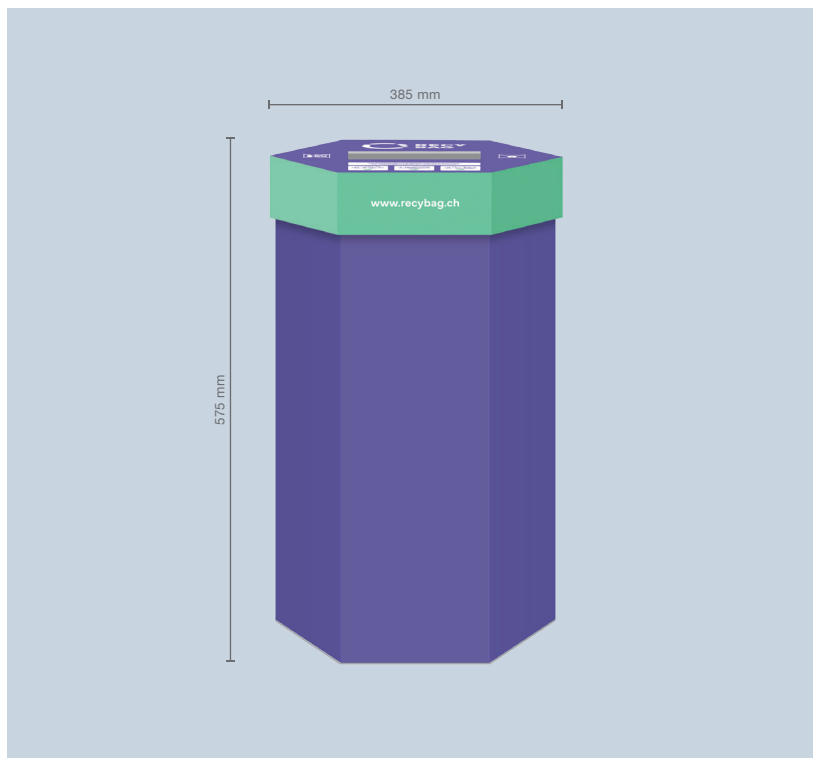

DATENBLATT

RECYBAG SAMMELBOX 60 LITER

DECKEL MIT EINWURF

Die Sammelbox aus 3mm Hohlkammerplatten ist leicht und dennoch stabil und nach der Verwendung zu 100% recyclebar.

TIPP!

Grundmasse:	385 x 385 x 575 mm (L/B/H)
Material:	Hohlkammerplatte 3 mm
Gewicht:	1.8 kg

Hilfe? Wir beraten Sie gerne.

FICHE TECHNIQUE

RECYBAG BOÎTE DE COLLECTE 60 LITRES

COUVERCLE AVEC OUVERTURE

La boîte de rangement fabriquée avec des panneaux alvéolés de 3 mm d'épaisseur est légère, mais très stable, et recyclable à 100% après usage.

SUGGESTION!

Dimensions de base: 385 x 385 x 575 mm (L/L/H)

Matériel: Panneaux alvéolés 3 mm

Poids: 1.8 kg

Aide? Nous nous ferons un plaisir de vous conseiller.

FACT SHEET

RECYBAG COLLECTION BOX 60 LITRES

LID WITH OPENING

The collection bin made of 3 mm corrugated plastic boards is lightweight yet still robust and is 100 % recyclable after use.

TIP!

Basic dimensions:	385 x 385 x 575 mm (LxWxH)
Material:	Corrugated plastic boards 3 mm
Weight:	1.8 kg